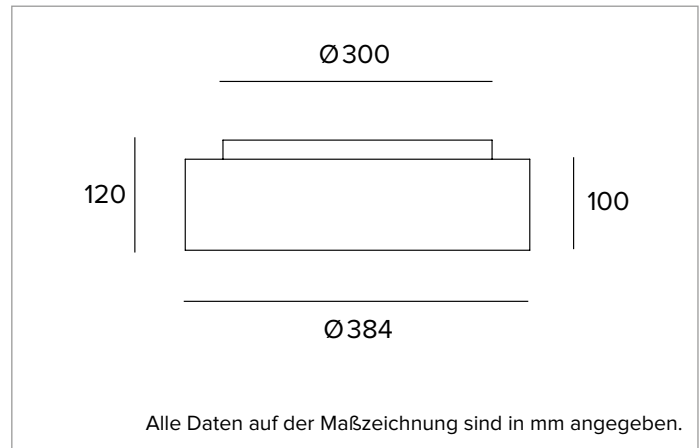

1T6126EL90 | THREESIXTY

Runde LED-Leuchte für Pendelmontage

	3000K	H(m)	D(m)	E _{max} (lx)
	Ra90		92°	
Fixture Power	24W	1	2.07	603
Source Flux	3010lm	2	4.15	151
Fixture Flux	2404lm	3	6.22	67
Efficacy	100lm/W	4	8.29	38
TS1492	I _{max} =200cd/klm	I _{max}	603cd	5
			10.36	24

Farbwiedergabeindex: 90

Rf: 91,4

Rg: 100,8

Ähnliche Farbtemperatur: 3000K

Lebensdauer (L80/B10): >50000h tq +25°C

BELEUCHUNGSTECHNISCHE MERKMALE

UGR-Version mit direkter/indirekter Lichtemission: Unterer Diffusor mit Mikroprismen aus transparentem PMMA und Diffusorfilter. Indirekte diffuse Lichtemission mit LED Chip On Board. UGR<19 und L65<3000 cd/m² (EN-12464).